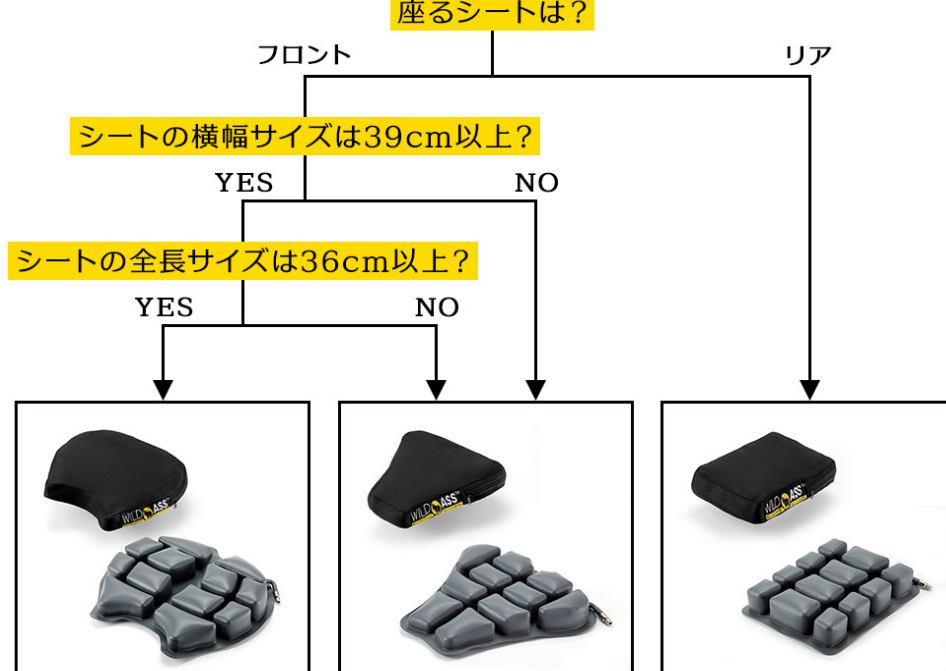

※自分のバイクが見当たらない...下記シートの選び方参考に選んでください!

🔍 シートの選び方

※適合表に該当車種がない場合は下記「ジャベックス カスタマーサポート」までお問い合わせください。

【カスタマーサポート】TEL : 03-3773-7633

【受付時間】 平日9:00~12:00 / 13:00~17:00